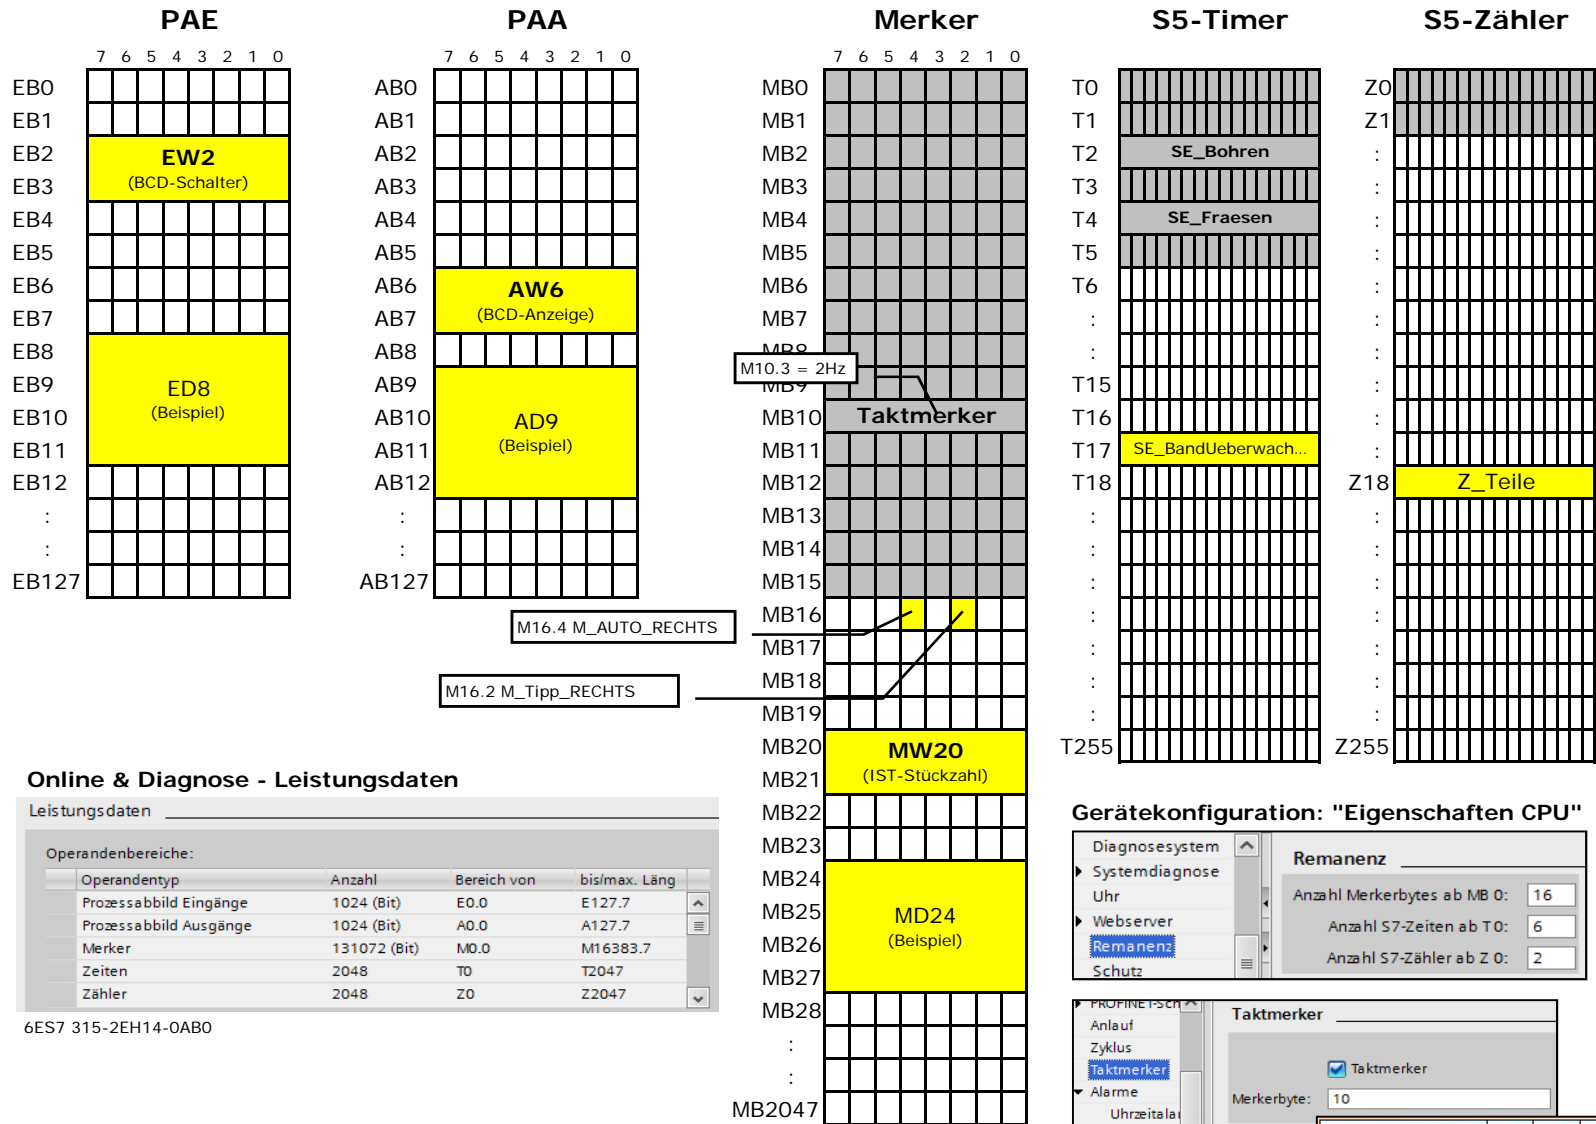

Übersicht Systemspeicher CPU315-2PN/DP (TIA-Portal)

Taktmerker-Bit	7	6	5	4	3	2	1	0
Frequenz (Hz)	0,5	0,62	1	1,25	2	2,5	5	10
Periodendauer (s)	2	1,6	1	0,8	0,5	0,4	0,2	0,1